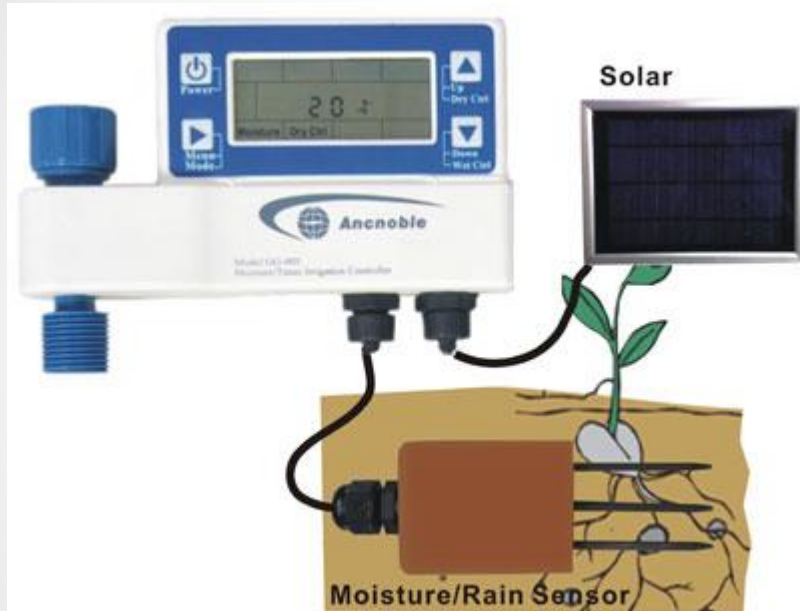

## GG-003C

Control up to:  
1 direct field system  
4 3G field system

3G Main controller  
in the house

3G

Frost alarm  
Flow rate alarm  
Low battery alarm  
valve alarm

3G

3G field system

Direct field system

## 3G Filed controller

Field Controller up to:  
60 zones  
1 wired pump  
4 wireless pumps  
8 master valves  
5 flow meters

2000m

3G Field controller

2000m

2000m

Bidirectional wireless communication up to 1.24 mile

# SPS GG-005

Контроллеры этой серии предназначены для полива небольших участков.

Монтаж непосредственно на водопроводный шланг.

Возможность включения полива как от датчика влажности так и по времени.

Прекрасно подходит для вертикального озеленения.