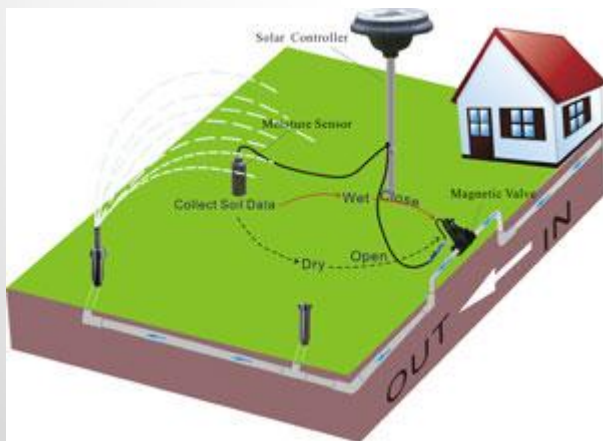

# GG-001

Беспроводной автономный контроллер на солнечных элементах с датчиком влажности.

Может применяться для клапанов от 1” до 3”.

Низкое энергопотребление (до 15 пасмурных дней)

Отображение текущего уровня влажности на дисплее.

2 режима работы (по времени и по сигналу от датчика влажности).

Полив по таймеру до 3 раз в день

Возможность установки верхнего и нижнего порога влажности. Установка времени запрета полива.

# GG-002B

Управление одним контроллером до 40 зон. Возможность подключения до 4 насосов и 8 мастер-клапанов.

Возможность привязки к каждому датчику влажности до 4 клапанов. (расширение системы до 160 клапанов)

# SPS GG-005

Контроллеры этой серии предназначены для полива небольших участков.

Монтаж непосредственно на водопроводный шланг.

Возможность включения полива как от датчика влажности так и по времени.

Прекрасно подходит для вертикального озеленения.