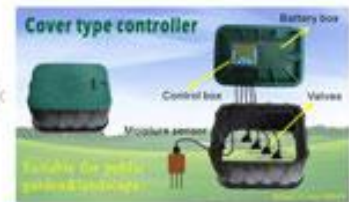

# GG 002C working illustrations

Bidirectional wireless distance is 500/2000 M.

- Main Controller up to:**
- 50 zones
  - 1 wired pump
  - 4 wireless pumps
  - 8 master valves
  - 5 flow meters

**Main Controller**

# GG-003A, GG-003C

3G и GSM контроллеры с возможностью расширения до 300 зон (1200 клапанов) и дальностью связи более 2000 м на открытой местности.

Возможность контроля и управления системой с мобильного телефона.