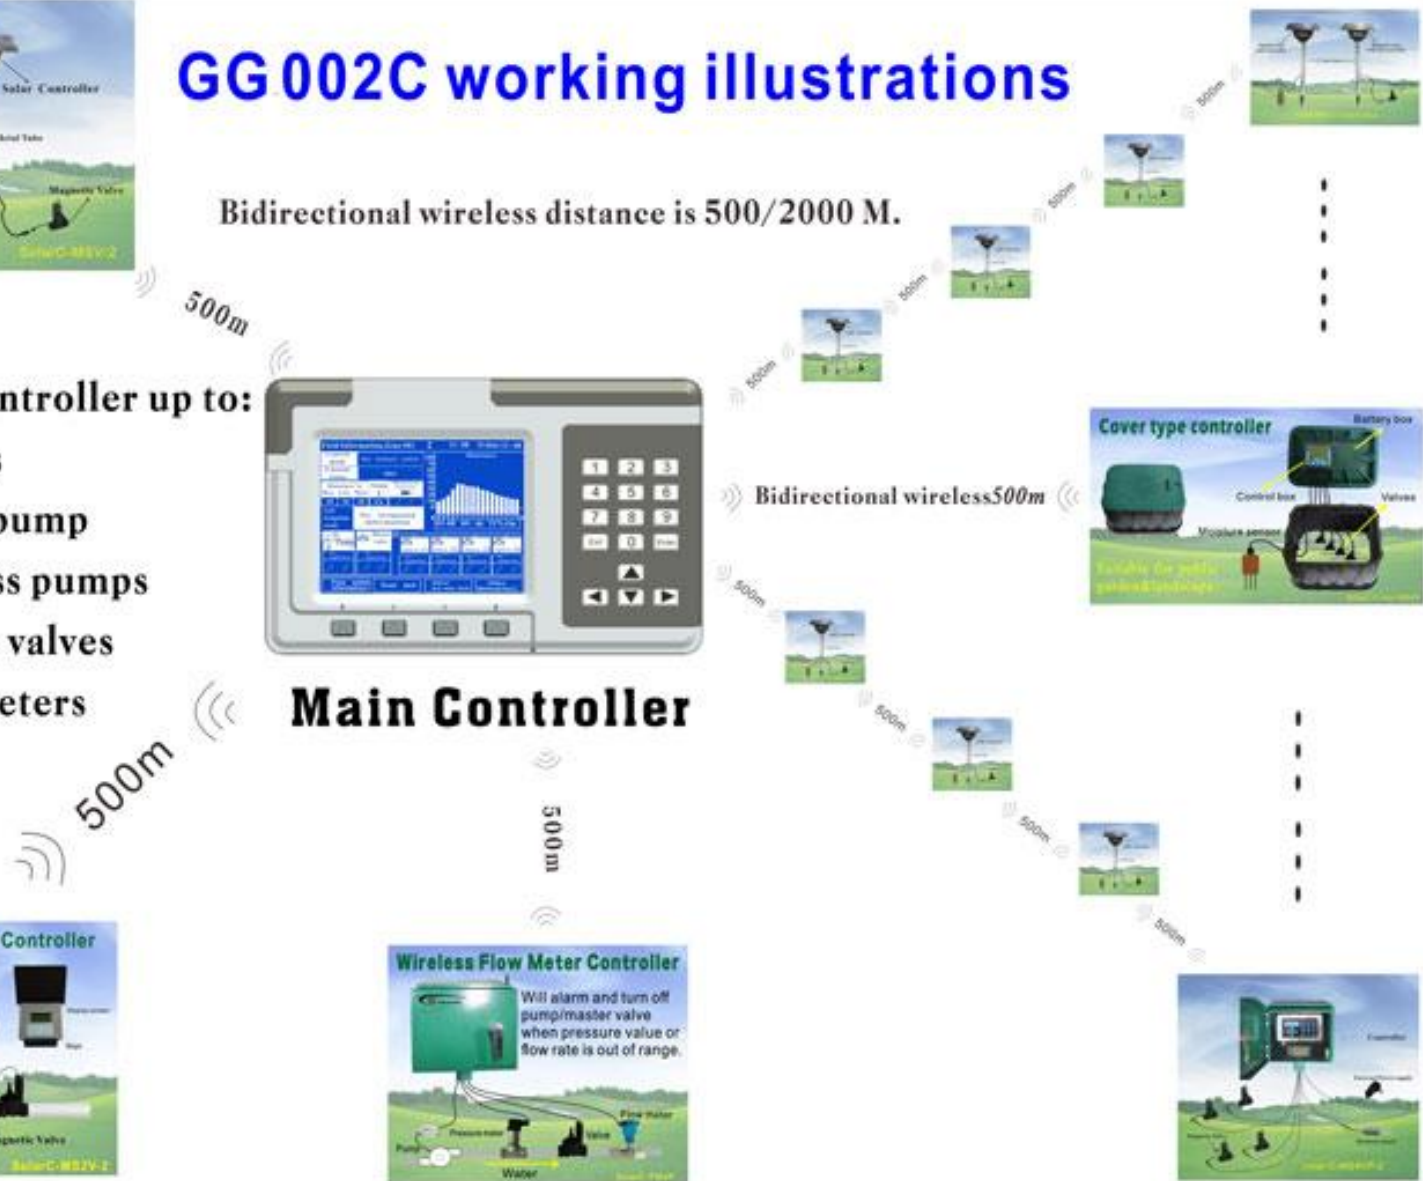

# GG 002C working illustrations

Bidirectional wireless distance is 500/2000 M.

- Main Controller up to:**
- 50 zones
  - 1 wired pump
  - 4 wireless pumps
  - 8 master valves
  - 5 flow meters

**Main Controller**

# GG-003A, GG-003C

3G и GSM контроллеры с возможностью расширения до 300 зон (1200 клапанов) и дальностью связи более 2000 м на открытой местности.

Возможность контроля и управления системой с мобильного телефона.

Возможность подключения к компьютеру (GG-007A) для более удобного управления и диспетчеризации.