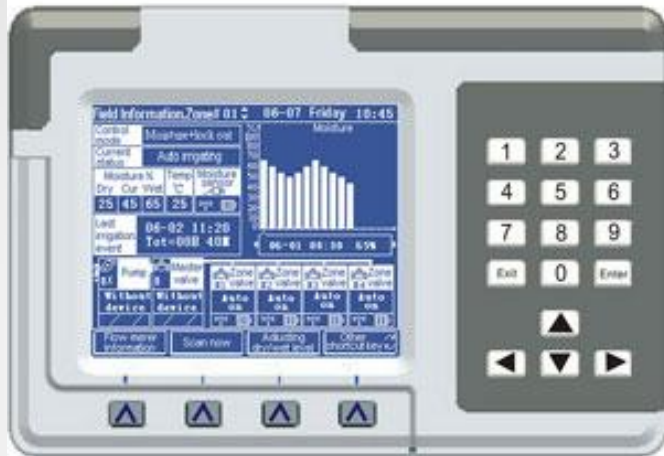

Возможность ручного управления как на месте так и удаленно

- Main Controller up to:**
- 40 zones
  - 1 wired pump
  - 3 wireless pumps
  - 8 master valves

**Bidirectional wireless distance is 500 M.**

# GG-002C

Управление одним контроллером до 50 зон. Возможность подключения до 5 насосов, 5 расходомеров и 8 мастер-клапанов.

Возможность привязки к каждому датчику влажности до 4 клапанов. (расширение системы до 200 клапанов)