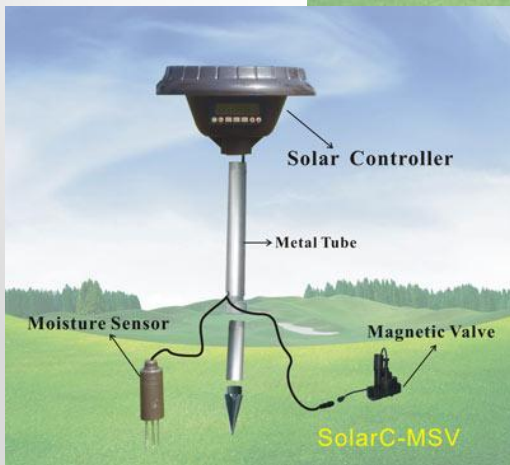

GG-002B

Управление одним контроллером до 40 зон. Возможность подключения до 4 насосов и 8 мастер-клапанов.

Возможность привязки к каждому датчику влажности до 4 клапанов. (расширение системы до 160 клапанов)

Все наружные контроллеры на солнечных батареях.

Связь осуществляется по радиоканалу. Дальность связи на открытом участке более 500 м.

Управление только датчиком влажности. Включения по времени нет. Есть возможность запрета полива на определенное время (до 7 дней)

Возможность ручного управления как на месте так и удаленно