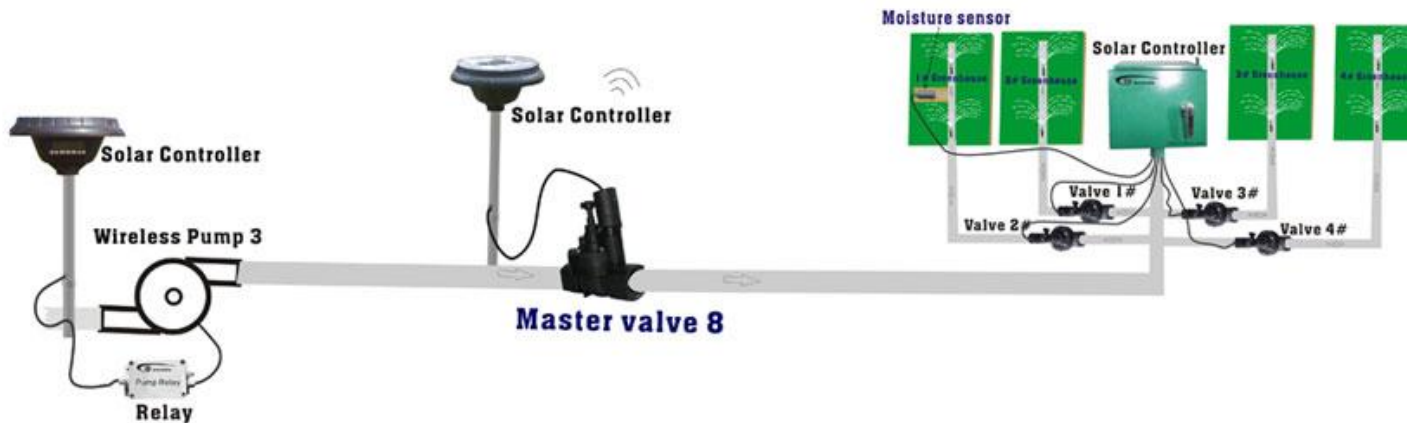

# GG-002B

Управление одним контроллером до 40 зон. Возможность подключения до 4 насосов и 8 мастер-клапанов.

Возможность привязки к каждому датчику влажности до 4 клапанов. (расширение системы до 160 клапанов)

Все наружные контроллеры на солнечных батареях.

Связь осуществляется по радиоканалу. Дальность связи на открытом участке более 500 м.

Управление только датчиком влажности. Включения по времени нет. Есть возможность запрета полива на определенное время (до 7 дней)

Возможность ручного управления как на месте так и удаленно

- Main Controller up to:**
- 40 zones
  - 1 wired pump
  - 3 wireless pumps
  - 8 master valves

**Bidirectional wireless distance is 500 M.**

# GG-002C

Управление одним контроллером до 50 зон. Возможность подключения до 5 насосов, 5 расходомеров и 8 мастер-клапанов.

Возможность привязки к каждому датчику влажности до 4 клапанов. (расширение системы до 200 клапанов)